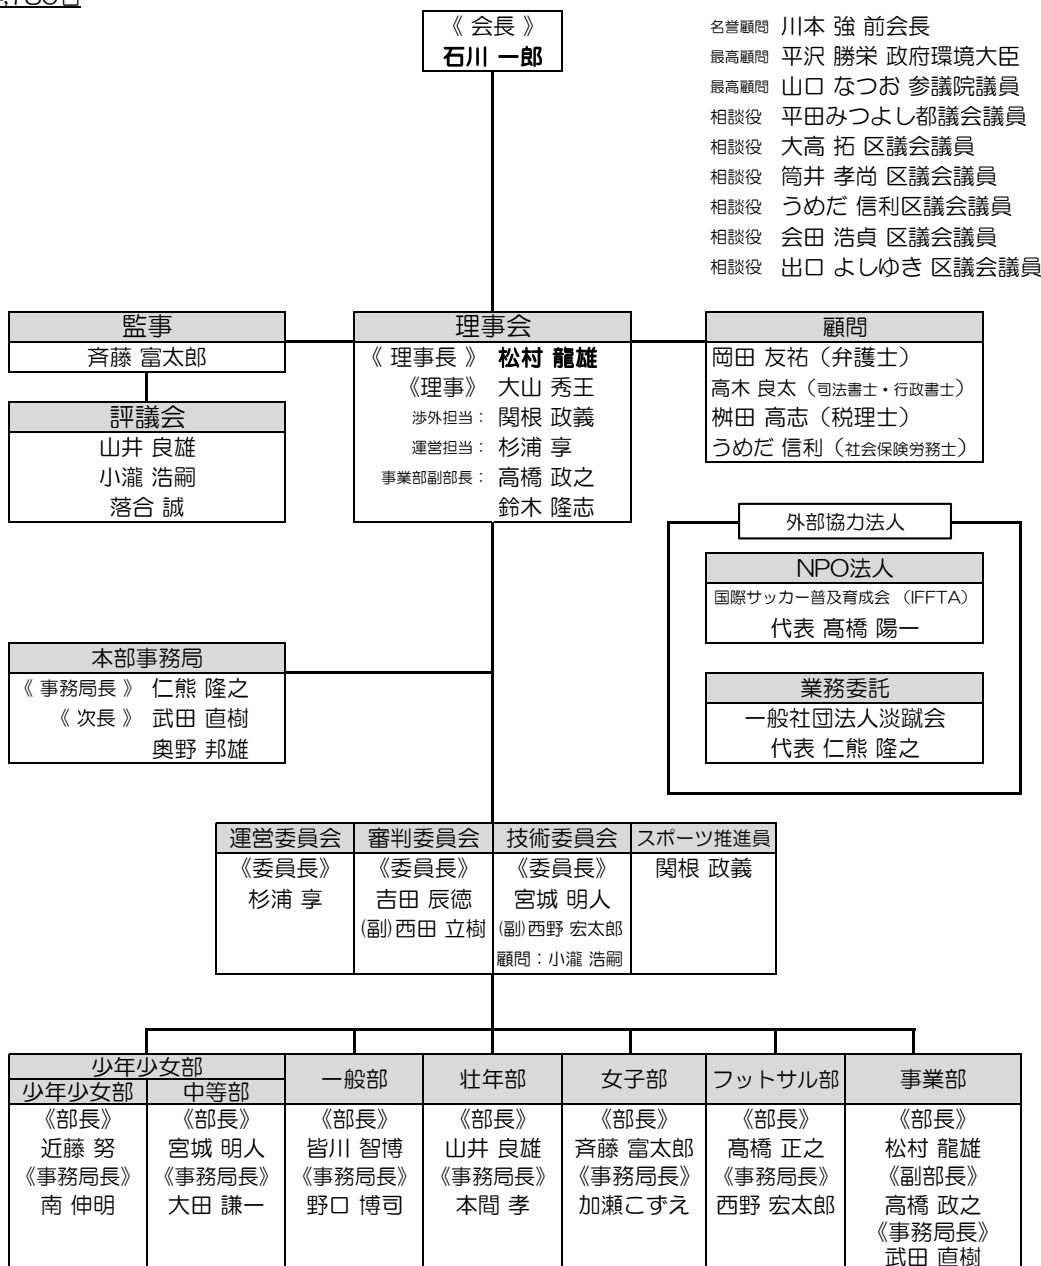

# 一般財団法人葛飾区サッカー協会本部組織図

総会員数 4,780名

《本部事務所》 葛飾区高砂2-5-9-108